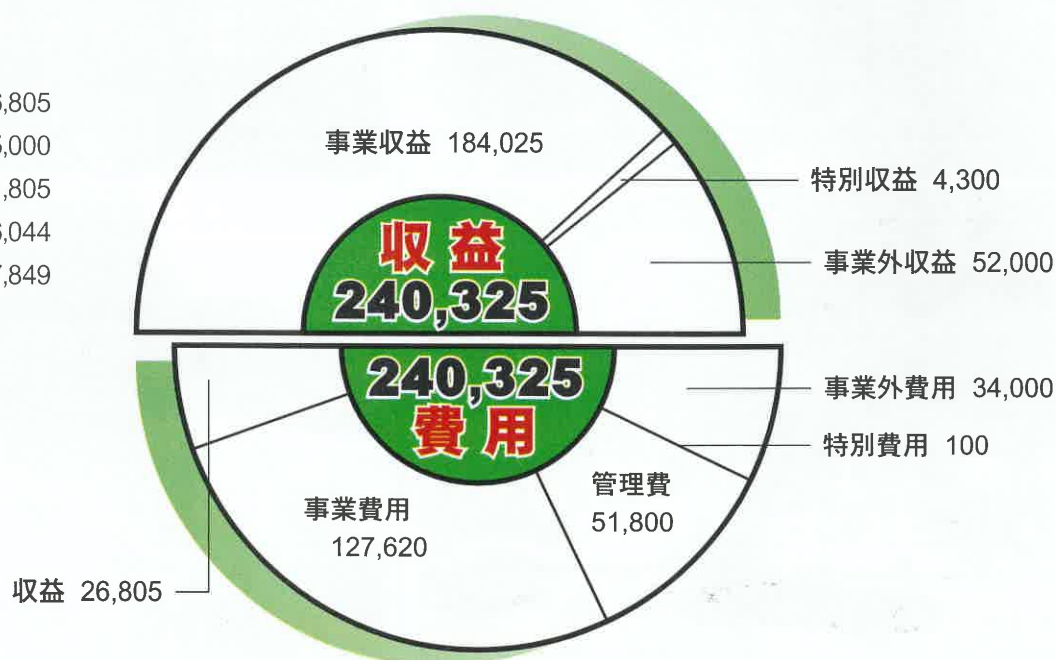

令和6年度計画 損益計算 (千円)

利益 26,805
法人税・住民税 5,000
当期剰余金 21,805
前期剰余金 16,044
未処分剰余金 37,849