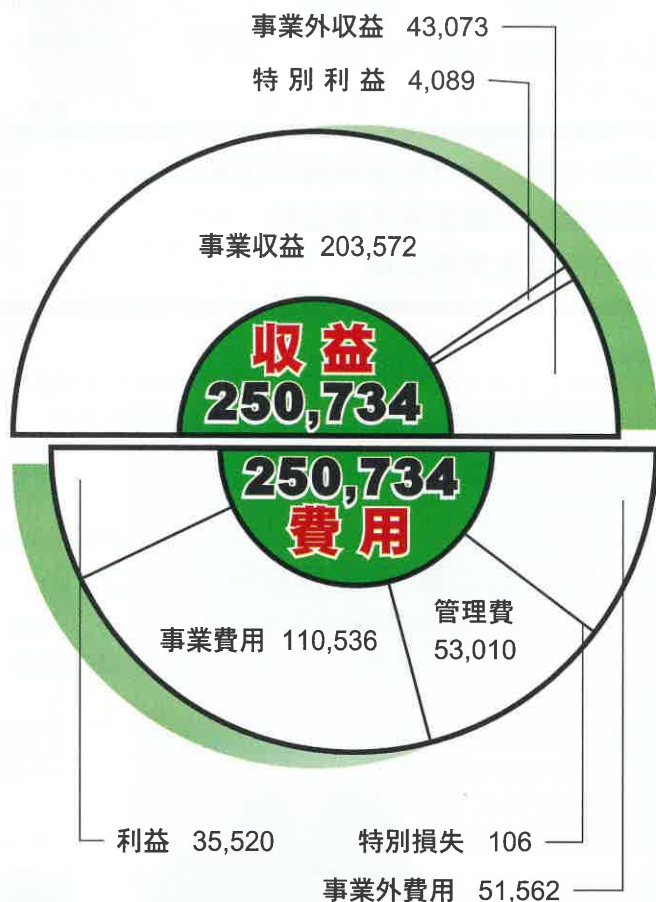

# 令和5年度決算 損益計算 (千円)

健全な森林の整備と良質な木材資源の育成を図るため、ひろしま森づくり事業等に積極的に取り組みました。